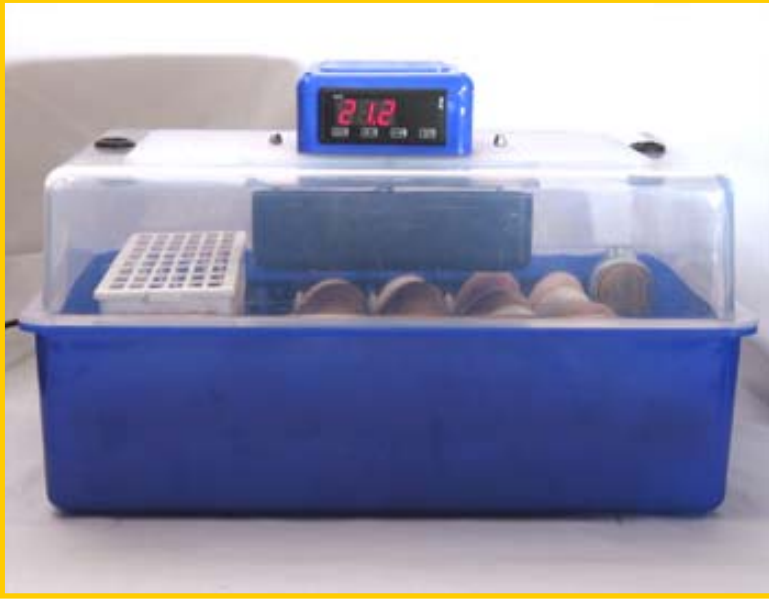

Çok Amaçlı Fonksiyonel Kullanım

PD30c

Yumurta Kapasitesi			
	Gelişim	Çıkım	TOPLAM
Tavuk	20	6	26
Bıldırcın	36-52*	20	56- 72*
Hindi	12	5	17
Keklik	28	15	43
Sülün	24	12	36
Ördek	12	5	17
Kaz	9	3	12

PRODİ P Serisi'nin en çok tercih edilen modelidir. Değişik kanatlı yumurtalarının kuluçkası için uygun, kullanımı kolay model, dijital sıcaklık kontrolü ile sunulmaktadır.

Çevirme işlemi **Conturn30** ile tam otomatik olarak sağlanırken dahili çıkım sepeti sayesinde aynı anda farklı kanatlı yumurtaları yükleyebilir, parçalı yükleme yapabilirsiniz.

Conturn30 ve CS6 kombinasyonu

Standart Özellikler

- 220/230 Volt – 50/60 HZ.
- **Dijital sıcaklık kontrolü** (derecesi ayarlanabilir, elektronik sensor ve digital gösterge, yüksek hassasiyet PID parametrelili)
- **Koruma panelli fanlı havalandırma sistemi**
- Otomatik çevirmeli **Conturn30-CS6** kombinasyonu
- Şeffaf kabin kapağı ile tam görüş
- 2 adet **3 gözlü nemlendirme tavası**

Opsiyonel Aksesuarlar

- Islak nem termometresi (nem ölçümü)
- *QT13- bıldırcın tablası (conturn30 için)(bıldırcın kapasitesini 56 den 72 ye çıkarır.)

Ürün sayfası:

PD30c : www.kulucka.com/tr/pd30c.html