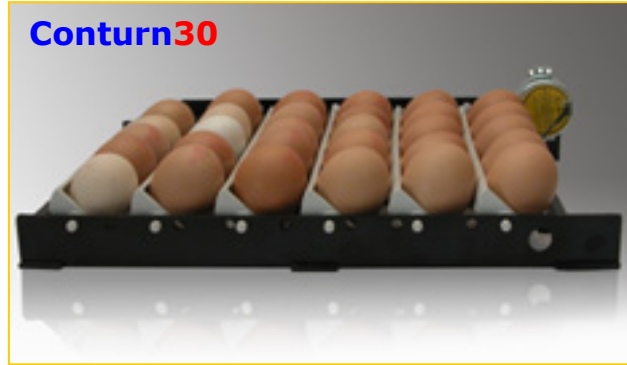

PD30h

Yumurta Kapasitesi		
	CS24	Conturn30
Tavuk	24	30
Bıldırcın	80	54 -78*
Hindi	20	20
Keklik	60	42
Sülün	48	36
Ördek	20	20
Kaz	12	12

PRODİ' nin 30 tavuk yumurtası kapasiteli modelidir. Değişik kanatlı yumurtalarının kuluçkası için uygun, kullanımı kolay model, digital sıcaklık kontrolüyle sunulmaktadır. Manuel çevirme ve **Conturn30** ile otomatik çevirme seçenekleri mevcuttur.

Standart Özellikler

- 220/230 Volt – 50/60 HZ.
- **Dijital sıcaklık kontrolü** (derecesi ayarlanabilir, elektronik sensor ve digital gösterge, yüksek hassasiyet PID parametrelili)
- **Koruma panelli fanlı havalandırma sistemi**
- **CS24** çıkım sepeti (24 tavuk yumurtası kapasiteli)
- Şeffaf kabin kapağı ile tam görüş
- 2 adet **3 gözlü nemlendirme tavası**

Opsiyonel Aksesuarlar

- **Conturn30** –otomatik çevirmeli yumurta tablası - 90° tam dönüş
- Islak nem termometresi (nem ölçümü)
- * QT13- bıldırcın tablası (conturn30 için)(bıldırcın kapasitesini 54 den 78 e çıkarır)